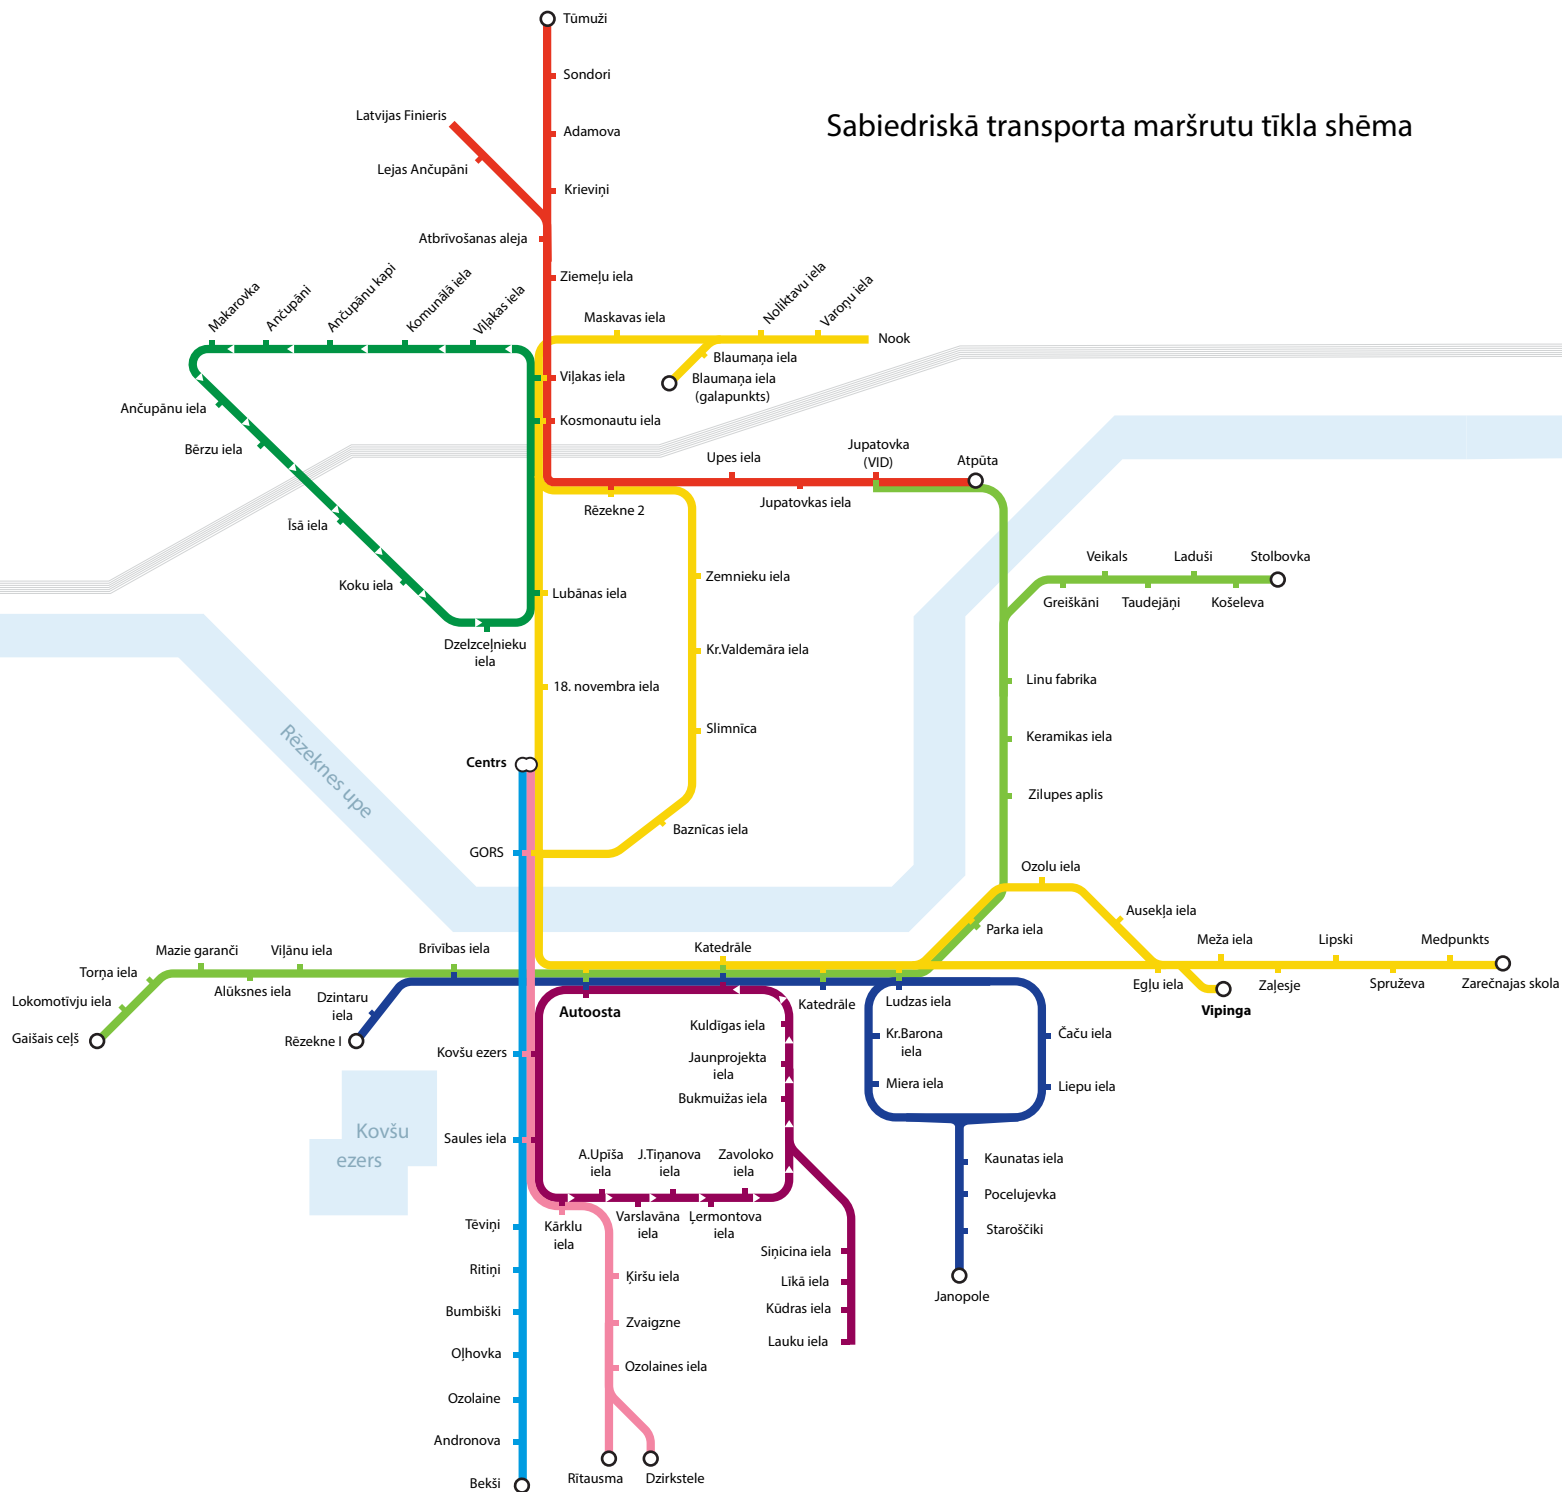

Sabiedriskā transporta maršrutu tīkla shēma

7 Gaišais ceļš - Stolbovka

9 Makarovka

10 Rēzekne 1 - Janopole (brauc pa Liepu ielu)

10 A Rēzekne 1 - Janopole (brauc pa Kr.Barona ielu)

11 Ļermontova iela

13 Atpūta - Tūmuži

13 A Atpūta - Tūmuži (iebrauc Latvijas finierī)

15 Centrs - Rītausma

15 A Centrs - Dzirkstele

16 Centrs - Bekši

21 Blaumaņa iela - Vīpinga (brauc pa F.Kempa ielu)

21 A Blaumaņa iela - Vīpinga (brauc pa Zemnieku ielu)

21 B Blaumaņa iela - Zarečnajas skola

21 C Blaumaņa iela - Vīpinga (iebrauc NOOK)

○ Galapunkts

┃ Pietura

┃ Pietura ar pārsēšanās iespēju

Plašāku informāciju par SIA Rēzeknes satiksmes piedāvātajiem pakalpojumiem, maršrutu sarakstiem, bijušo veidiem un citiem jaunumiem var saņemt mājas lapā www.rezeknessatiksmes.lv vai zvanot uz tālruni +371 25 697 222